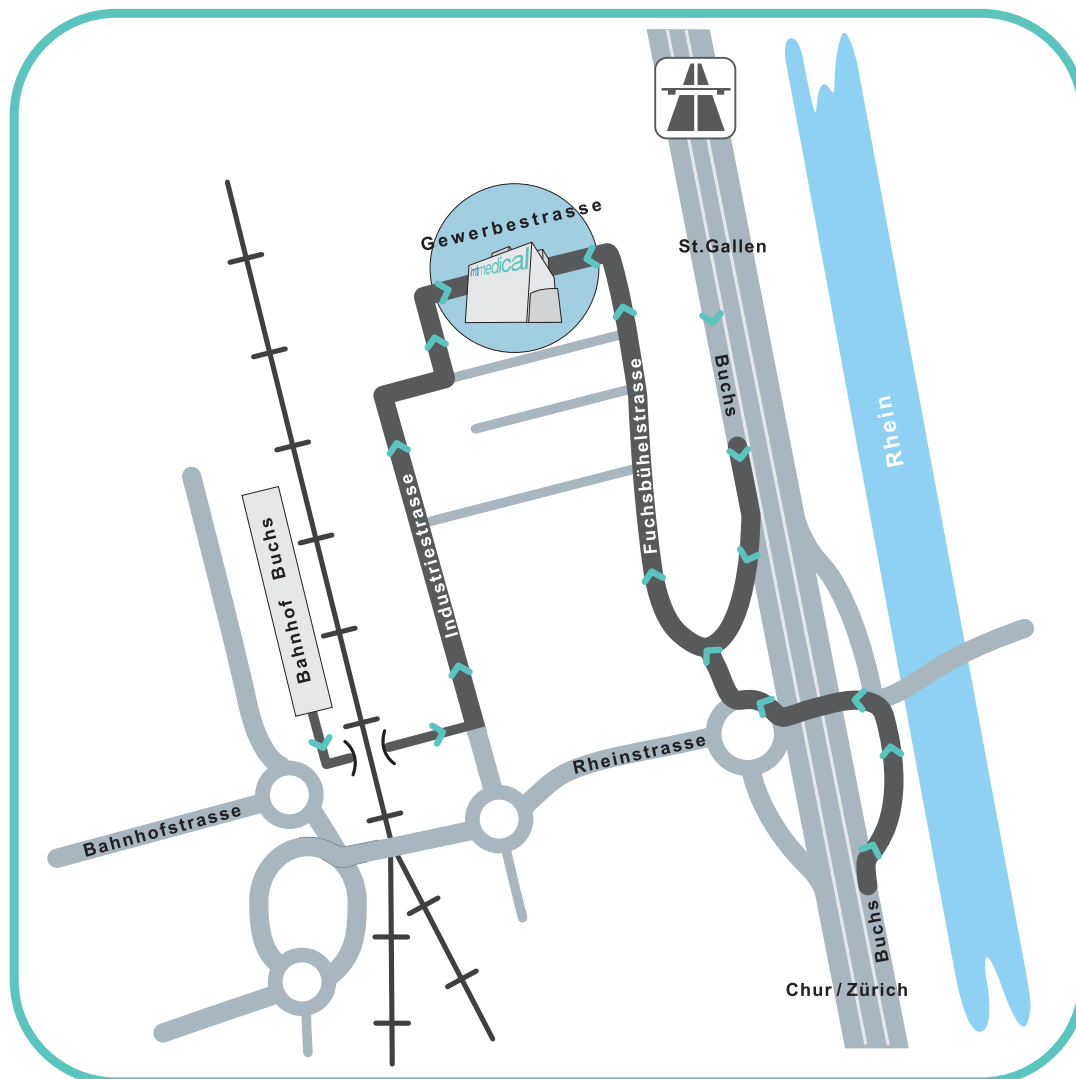

Unser Standort

So finden Sie uns:

Mit dem Zug

gehen Sie auf Gleis 1 in südlicher Richtung zur Unterführung. In der Unterführung links, bis Sie auf der gegenüberliegenden Seite herauskommen. Geradeaus bis zur Kreuzung, dann wieder links. Nach ca. 300 m sehen Sie einen Wegweiser „Fabrikstrasse“. Folgen Sie diesem nach rechts. Dann die nächste Abzweigung nach links und wieder nach rechts („Gewerbstrasse“). Die imtmedical ag befindet sich im dritten Gebäude. Der Fussmarsch dauert ca. 10 Minuten.

Mit dem Auto

Aus Richtung St. Gallen: nehmen Sie die Autobahnausfahrt Buchs. Biegen Sie nach der Ausfahrt gleich scharf Rechts ab, in Richtung „Buchs Industrie“. Fahren sie geradeaus weiter. Biegen Sie bei der 4. Strasse („Gewerbstrasse“) Links ab. Nach ca. 150 m haben Sie die imtmedical ag erreicht.

Aus Richtung Sargans: nehmen Sie die Autobahnausfahrt Buchs. Biegen Sie nach der Ausfahrt Rechts ab, in Richtung „Buchs“. Beim ersten Kreisverkehr nach rechts in Richtung „Buchs Industrie“. Fahren sie geradeaus weiter. Biegen Sie bei der 4. Strasse („Gewerbstrasse“) Links ab. Nach ca. 150 m haben Sie die imtmedical ag erreicht.